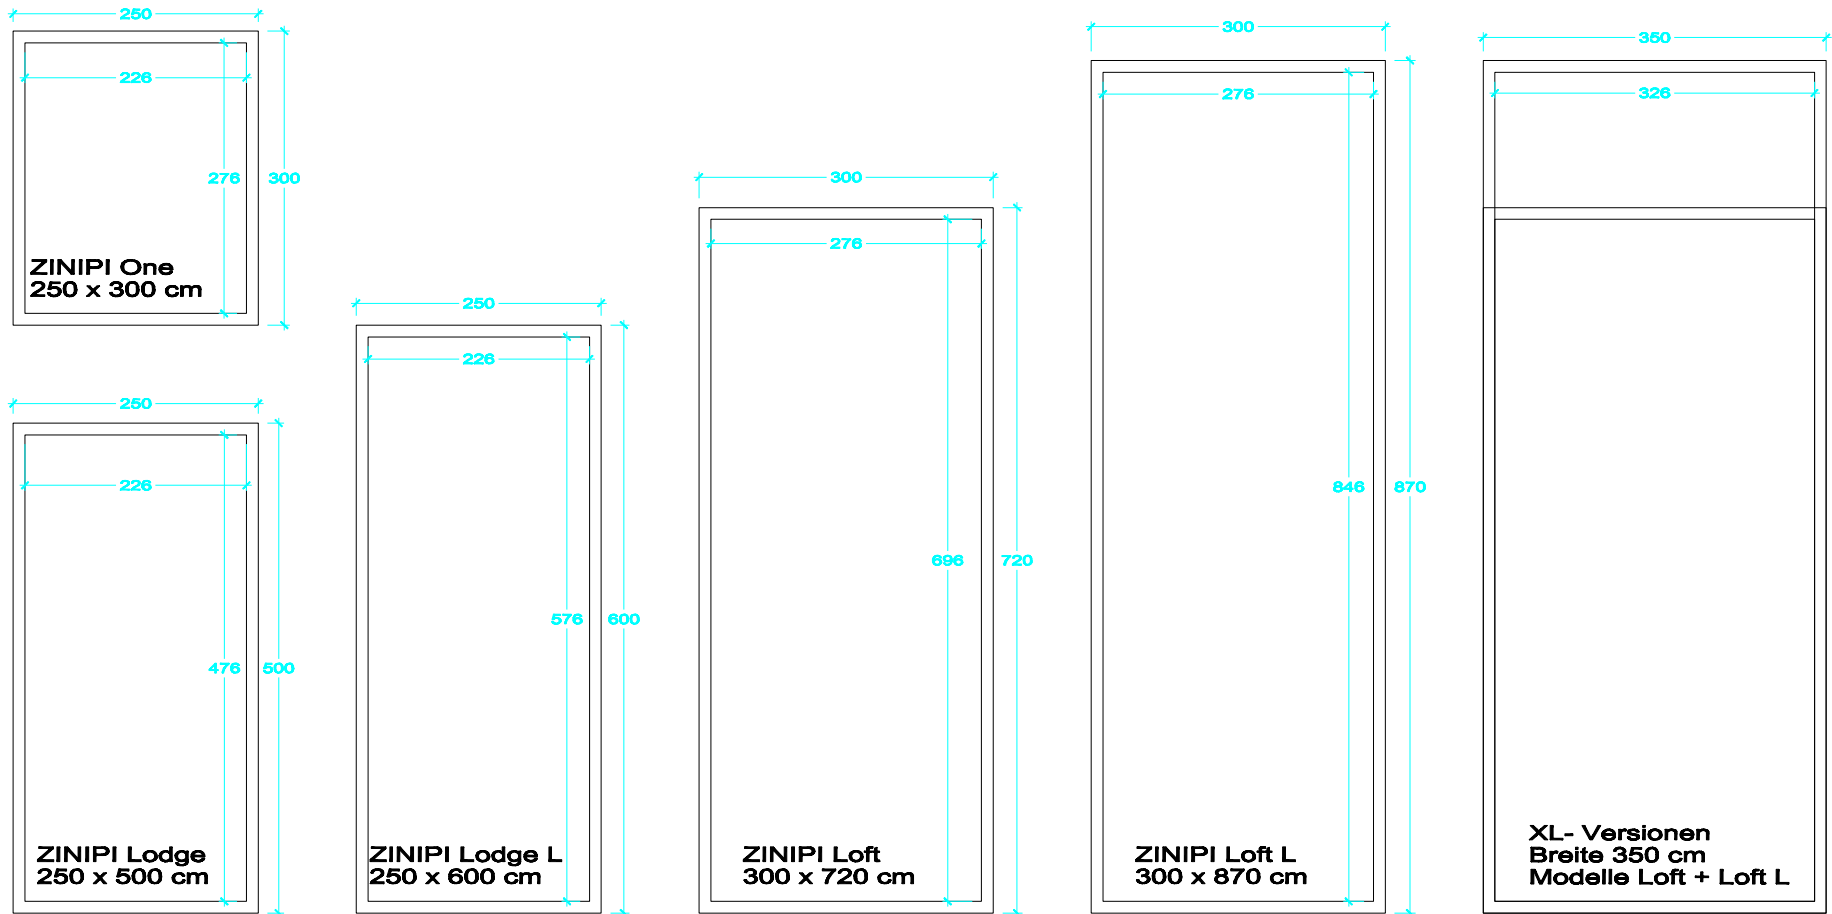

Die unten stehenden Standardgrössen sind anzustreben um einen kostengünstigen Bau gewährleisten zu können. Modulmasse ausserhalb dieser Standardgrössen bewirken einen Zusatzaufwand, höhere Kosten und womöglich längere Lieferzeiten

Die Masse beziehen sich auf die Holz100 Wände von Thoma. Je nach Bedarf an Aussendämmung verändern sich die Aussenmasse des eMH
Die Innenmasse bleiben unverändert, sofern bei den Holz100 Wänden keine zusätzlichen Wandpaneele aus Lehm, Verputz o.ä., aufgebaut werden.